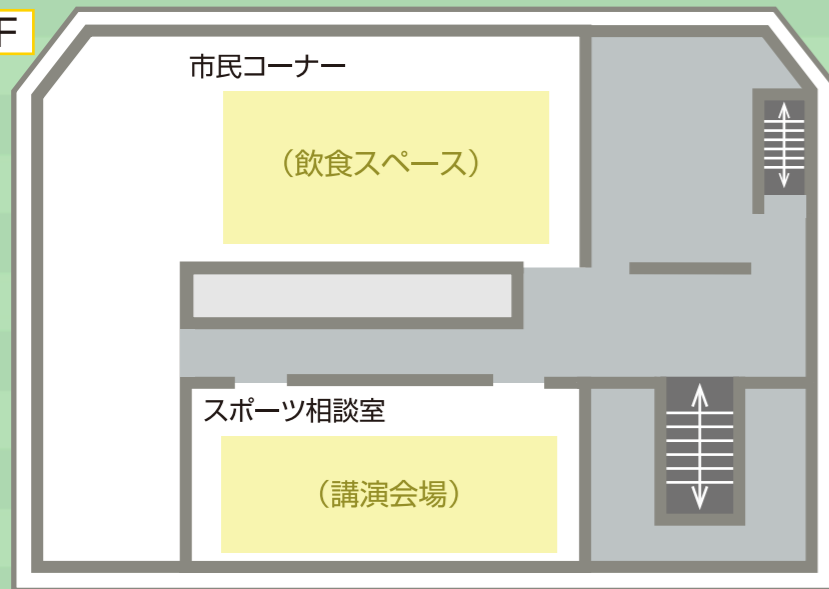

会場MAP

2F

小体育館

大体育館

【出店一覧】

- 01 平出大礼商店
- 02 平出大礼商店
- 03 (有)カネジュン
- 04 高田製作所
- K かめまるマート／亀岡物産店
- 05 アキュラホーム
- 06 (株)笑緒一
- 07 (株)常三郎
- 08 市川金物
- 10 大工道具の曼陀羅屋
- 11 大工道具の曼陀羅屋
- 12 池田鋸目立所
- 13 高昇のみ製作所
- 14 新潟県越後木遊会
水野鉋製作所
- 15 石原砥石工業所
- 16 木村研磨砥石工業所
- 17 圭三郎鉋製作所
- 18 圭三郎鉋製作所
- 19 砥取家
- 20 砥取家
- 21 長勝鋸
- 22 長勝鋸
- 23 NSK工業のダイヤモンド砥石
SUGITA SO-SAKUの南京鉋
- 24 舟弘刃物製作所
- 25 ナニワ研磨工業(株)
- 26 ナニワ研磨工業(株)
- 27 (一社)さがみ大工道具館
- 28 (一社)さがみ大工道具館
- 29 天然砥石 尚
- 30 天然砥石 尚
- 31 天然砥石 尚
- 32 壺静たまき工房
- 33 NPO法人国際エンゼル協会

研ぎ場

研ぎ場

研ぎ場